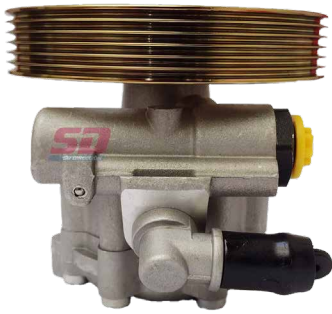

ART. 1BH54073

BOMBA HID. L200 TRITON C/ENGRANAJE

ART. 1BH56001

BOMBA HID. FRONTIER

ART. 1BH60001

BOMBA PEUGEOT 206 POLEA CHICA 114mm

ART. 1BH60001-1

BBA.HID.P206 CON DEP. POLEA 137

ART. 1BH60004

BOMBA PEUGEOT 207 ORIGINAL SW POLEA GRANDE 137 mm

ART. 1BH60016

BOMBA PEUGEOT EJE 17 CON POLEA

ART. 1BH60041-1

BOMBA PEUGEOT PARTNER 1,4 POLEA 125

ART. 1BH60041-2

BBA.HID.PARTNER-BERLINGO CP 114